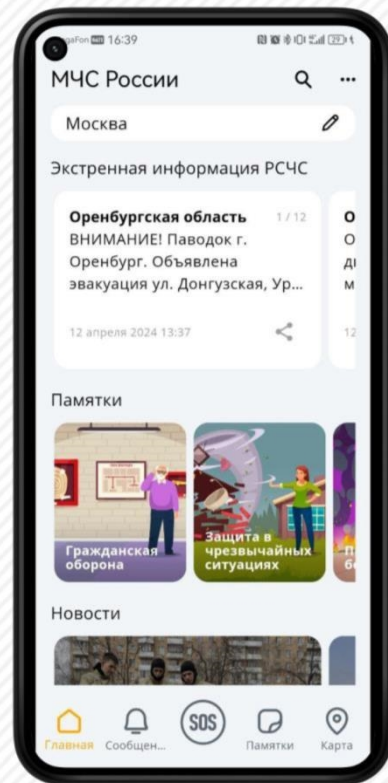

Мобильное приложение «МЧС России»

2024 г.

Назначение

Мобильное приложение «МЧС России» предназначено для:

- передачи на мобильные устройства граждан (пользователей приложения) экстренной информации о фактических и прогнозируемых опасных природных явлениях и техногенных процессах, загрязнении окружающей среды, заболеваниях, которые могут угрожать жизни или здоровью граждан, а также правилах поведения и способах защиты;
- проведения пропаганды знаний в области гражданской обороны, защиты населения и территорий от чрезвычайных ситуаций, в том числе обеспечения безопасности людей на водных объектах, и обеспечения пожарной безопасности.

Получение экстренной информации в виде push-сообщения

Приложение позволяет использовать все преимущества push-сообщений:

- скорость доставки
- наличие данных о получении сообщения и действиях пользователя
- нулевая стоимость рассылки